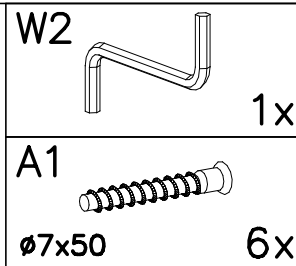

INSTRUKCJA MONTAŻU
FITTING-UP INSTRUCTION
ІНСТРУКЦІЯ МОНТАЖУ
ИНСТРУКЦИЯ СБОРКИ

MONTÁŽNY NÁVOD
INSTRUCTIONS POUR LE MONTAGE
INSTRUCCIONES DE MONTAJE
SZERELÉSI ÚTMUTATÓ
UPUTE ZA SASTAVLJANJE

Do montażu potrzebne są:
You need for fitting-up:
Для монтажу потрібно:
Для сборки нужны:

Pour le montage il faut:
Para realizar el montaje es necesario:
K montá i potrebuje:
A szereléshez szükséges:
Za sastavljanje su potrebne:

K5 12x	K1 12x
G24 4x16	B1 16x
H11 600mm	1x

1

2

3

4

W2		1x
A1		6x
		ø7x50

5

P4		6x
----	--	----

6

B5		B6	
	6x		6x
G24		G24	
	4x16		8x
M15		M15	
			4x

7

G24
4x16 16x

8

A1
ø7x50 8x