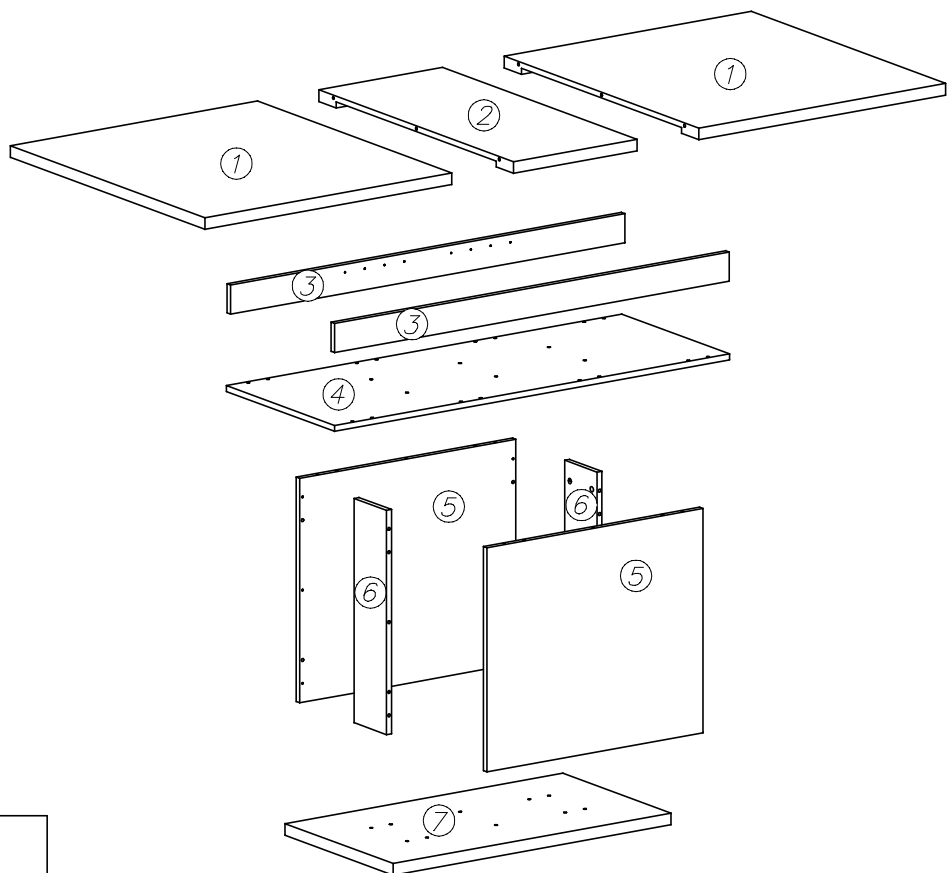

INSTRUKCJA MONTAŻU
FITTING-UP INSTRUCTION
ІНСТРУКЦІЯ МОНТАЖУ
ИНСТРУКЦИЯ СБОРКИ

MONTÁŽNY NÁVOD
INSTRUCTIONS POUR LE MONTAGE
INSTRUCCIONES DE MONTAJE
SZERELÉSI ÚTMUTATÓ
UPUTE ZA SASTAVLJANJE

Do montażu potrzebne są:
You need for fitting-up:
Для монтажу потрібно:
Для сборки нужны:

Pour le montage il faut:
Para realizar el montaje es necesario:
K montá i potrebuje:
A szereléshez szükséges:
Za sastavljanje su potrebne:

K5 12x	K1 12x
G24 4x16	B1 16x
H11 600mm	1x

1

2

3

4

W2		1x
A1		6x
		ø7x50