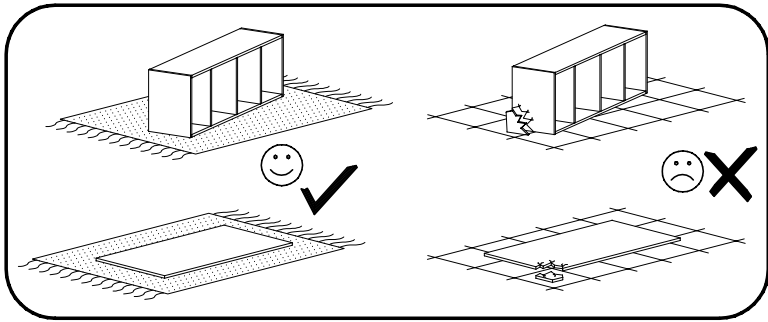

INSTRUKCJA MONTAŻU
FITTING-UP INSTRUCTION
ІНСТРУКЦІЯ МОНТАЖУ
ИНСТРУКЦИЯ СБОРКИ

MONTÁŽNY NÁVOD
INSTRUCTIONS POUR LE MONTAGE
INSTRUCCIONES DE MONTAJE
SZERELÉSI ÚTMUTATÓ
UPUTE ZA SASTAVLJANJE

Do montażu potrzebne są:
You need for fitting-up:
Для монтажу потрібно:
Для сборки нужны:

Pour le montage il faut:
Para realizar el montaje es necesario:
K montá i potrebuje:
A szereléshez szükséges:
Za sastavljanje su potrebne:

K5 12x	K1 12x
G24 4x16	B1 16x
H11 600mm	1x

1

2

3

4

W2		1x
A1		6x
		ø7x50