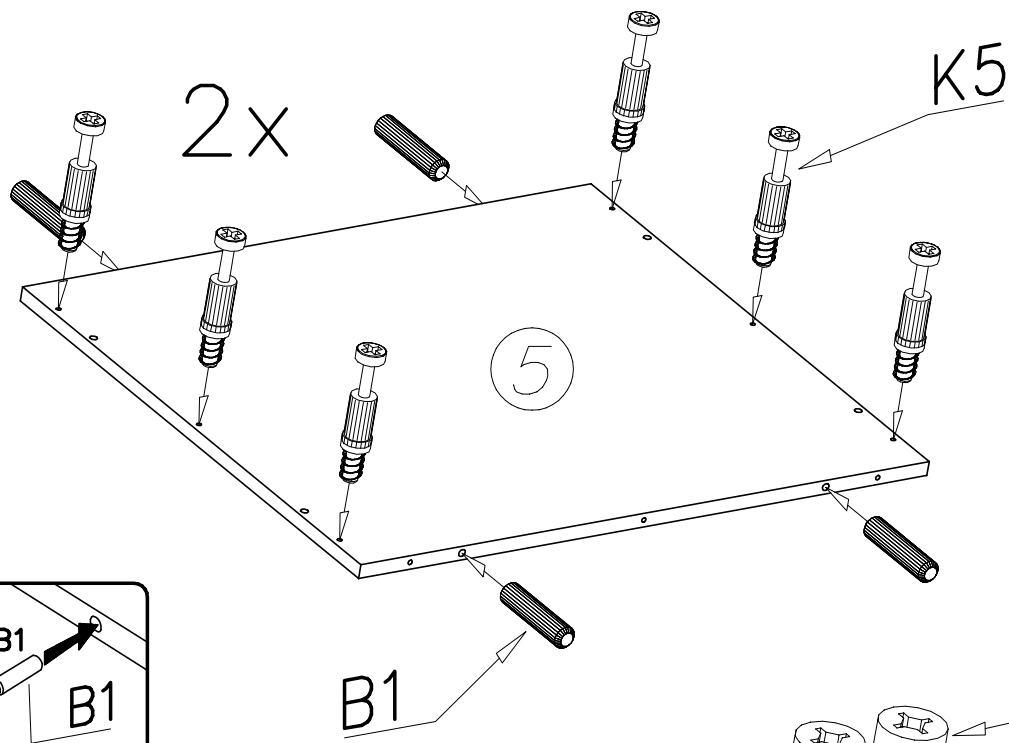

INSTRUKCJA MONTAŻU
FITTING-UP INSTRUCTION
ІНСТРУКЦІЯ МОНТАЖУ
ИНСТРУКЦИЯ СБОРКИ

MONTÁŽNY NÁVOD
INSTRUCTIONS POUR LE MONTAGE
INSTRUCCIONES DE MONTAJE
SZERELÉSI ÚTMUTATÓ
UPUTE ZA SASTAVLJANJE

Do montażu potrzebne są:
You need for fitting-up:
Для монтажу потрібно:
Для сборки нужны:

Pour le montage il faut:
Para realizar el montaje es necesario:
K montá i potrebuje:
A szereléshez szükséges:
Za sastavljanje su potrebne:

K5 12x	K1 12x
G24 4x16	B1 16x
H11 600mm	1x

1

2

3

4

W2		1x
A1		6x
		ø7x50