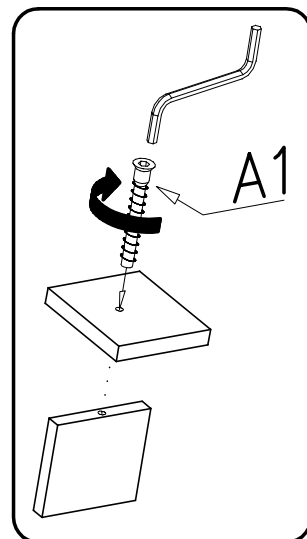

INSTRUKCJA MONTAŻU
FITTING-UP INSTRUCTION
ІНСТРУКЦІЯ МОНТАЖУ
ИНСТРУКЦИЯ СБОРКИ

MONTÁŽNY NÁVOD
INSTRUCTIONS POUR LE MONTAGE
INSTRUCCIONES DE MONTAJE
SZERELÉSI ÚTMUTATÓ
UPUTE ZA SASTAVLJANJE

Do montażu potrzebne są:
You need for fitting-up:
Для монтажу потрібно:
Для сборки нужны:

Pour le montage il faut:
Para realizar el montaje es necesario:
K montá i potrebuje:
A szereléshez szükséges:
Za sastavljanje su potrebne:

K5 12x	K1 12x
G24 4x16	B1 16x
H11 600mm	1x

1

2

3

4

W2		1x
A1		6x
		ø7x50

5

P4		6x
----	--	----

6

B5		B6	
	6x		6x
G24		G24	
	4x16		8x
M15		M15	
			4x

7

G24
4x16 16x

8

A1
ø7x50 8x