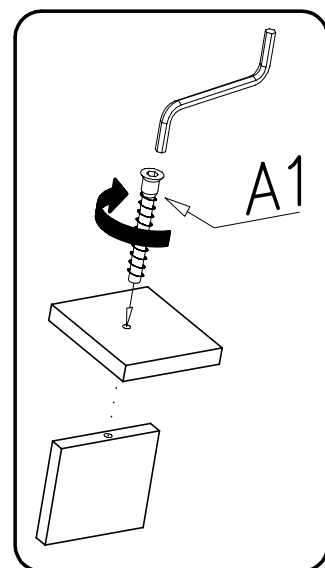

INSTRUKCJA MONTAŻU
FITTING-UP INSTRUCTION
ІНСТРУКЦІЯ МОНТАЖУ
ИНСТРУКЦИЯ СБОРКИ

MONTÁŽNY NÁVOD
INSTRUCTIONS POUR LE MONTAGE
INSTRUCCIONES DE MONTAJE
SZERELÉSI ÚTMUTATÓ
UPUTE ZA SASTAVLJANJE

Do montażu potrzebne są:
You need for fitting-up:
Для монтажу потрібно:
Для сборки нужны:

Pour le montage il faut:
Para realizar el montaje es necesario:
K montá i potrebuje:
A szereléshez szükséges:
Za sastavljanje su potrebne:

K5 12x	K1 12x
G24 4x16	B1 16x
H11 600mm	1x

1

2

3

4

W2		1x
A1		6x
		ø7x50

5

P4		6x
----	--	----

6

B5		B6	
	6x		6x
G24		G24	
	4x16		8x
M15		M15	
			4x

7

G24
4x16 16x

8

A1
ø7x50 8x