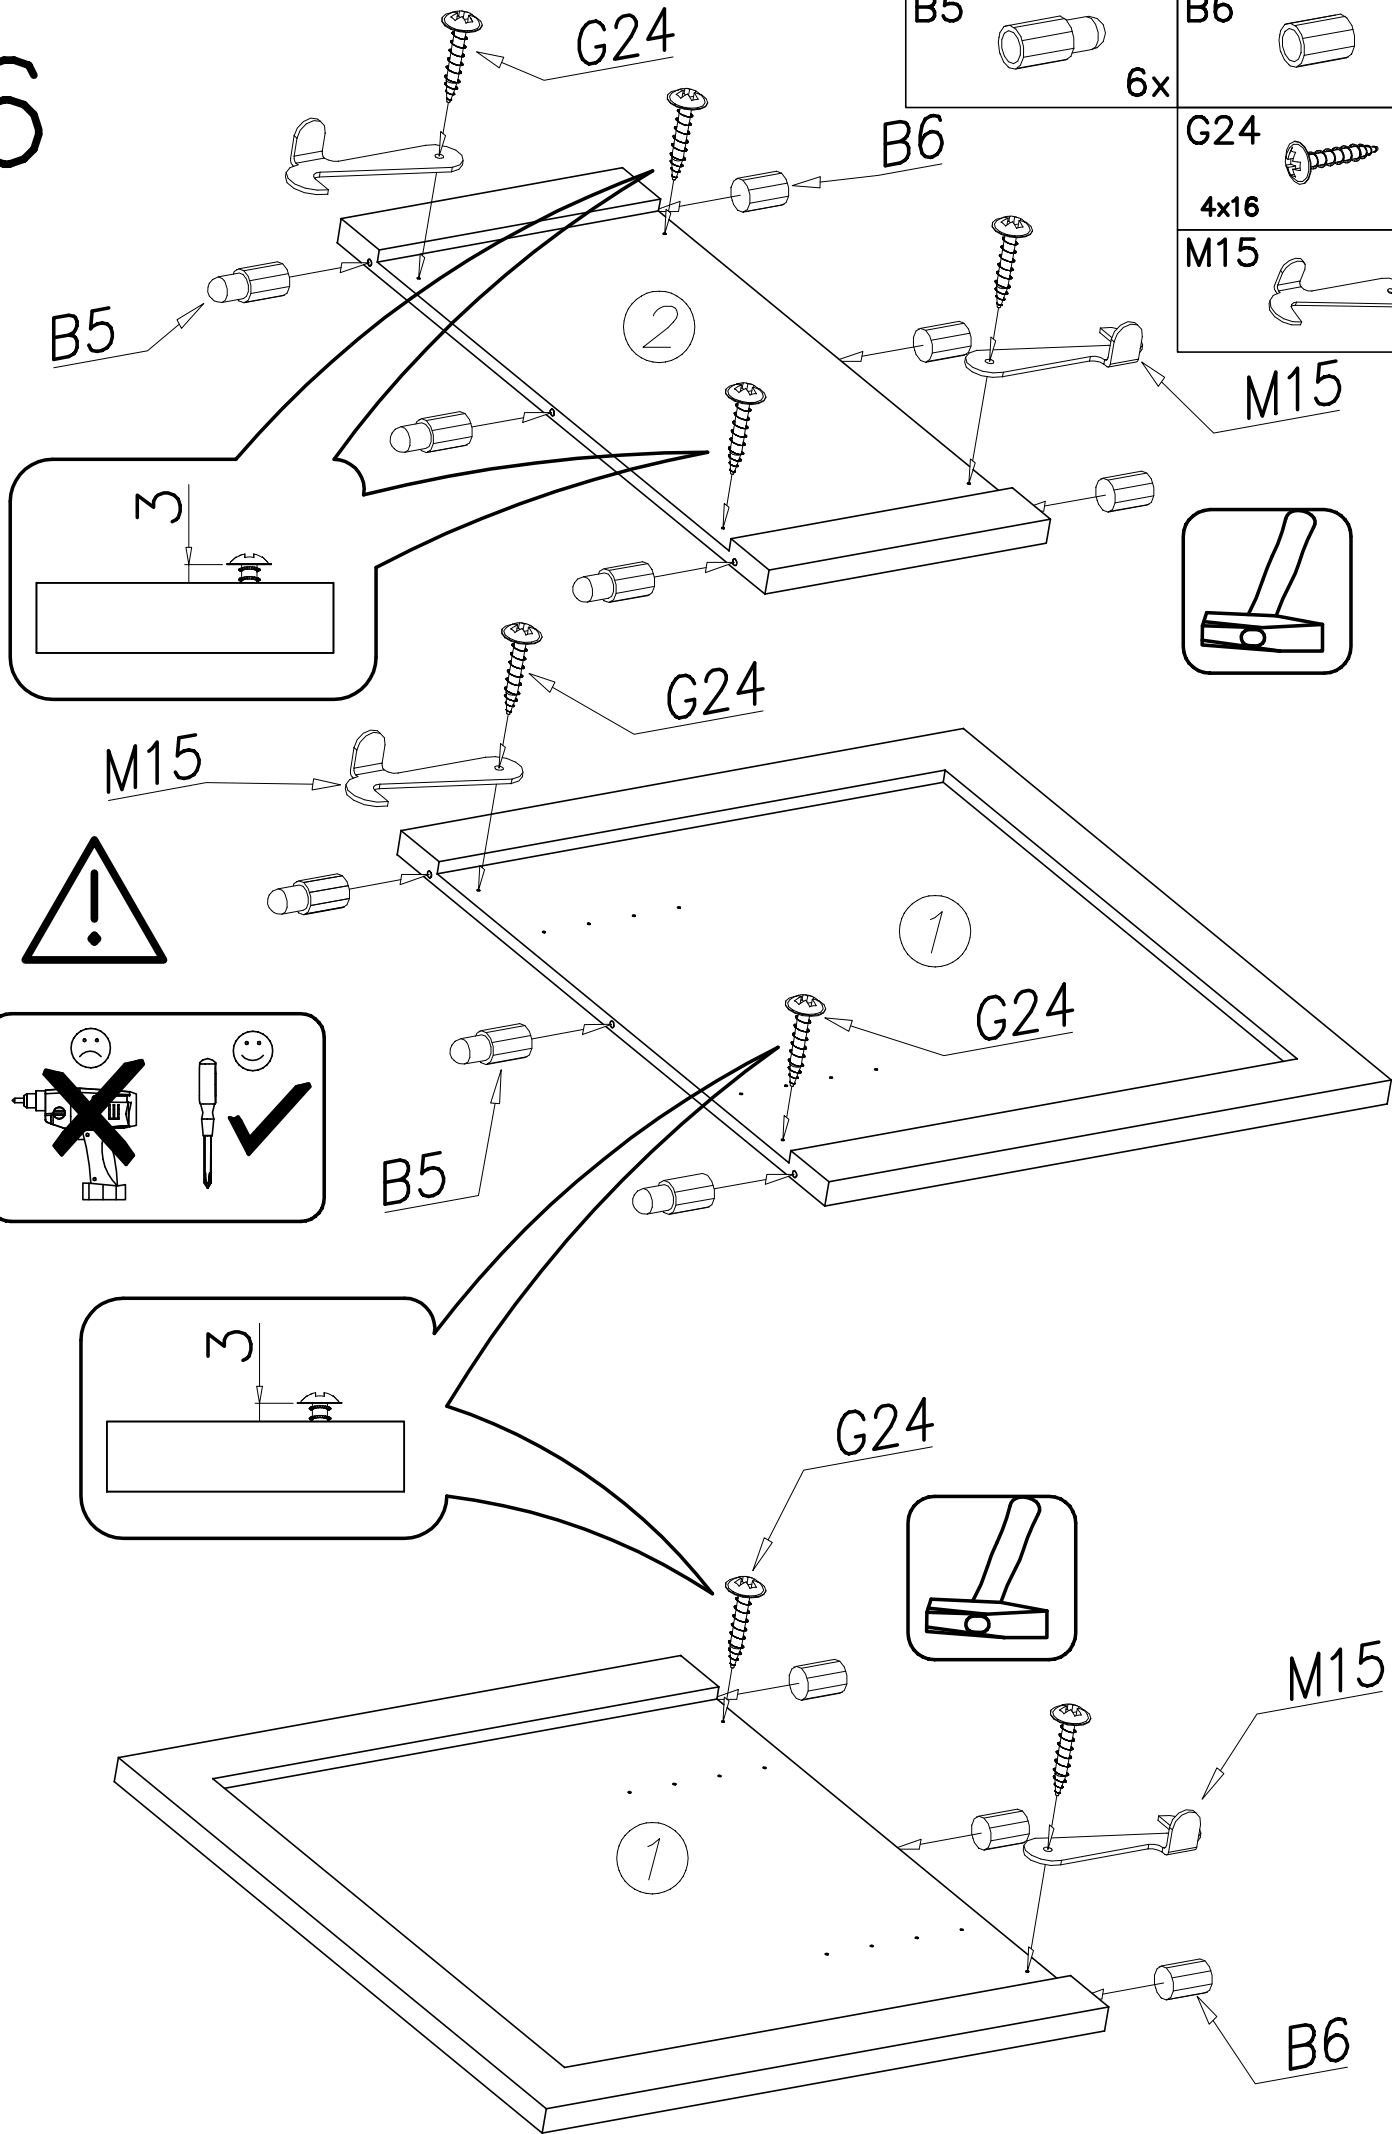

INSTRUKCJA MONTAŻU
FITTING-UP INSTRUCTION
ІНСТРУКЦІЯ МОНТАЖУ
ИНСТРУКЦИЯ СБОРКИ

MONTÁŽNY NÁVOD
INSTRUCTIONS POUR LE MONTAGE
INSTRUCCIONES DE MONTAJE
SZERELÉSI ÚTMUTATÓ
UPUTE ZA SASTAVLJANJE

Do montażu potrzebne są:
You need for fitting-up:
Для монтажу потрібно:
Для сборки нужны:

Pour le montage il faut:
Para realizar el montaje es necesario:
K montá i potrebuje:
A szereléshez szükséges:
Za sastavljanje su potrebne:

K5 12x	K1 12x
G24 4x16	B1 16x
H11 600mm	1x

1

2

3

4

W2		1x
A1		6x
		ø7x50

5

P4		6x
----	--	----

6

B5		B6	
	6x		6x
G24		G24	
	4x16		8x
M15		M15	
			4x

7

G24
4x16 16x

8

A1
ø7x50 8x