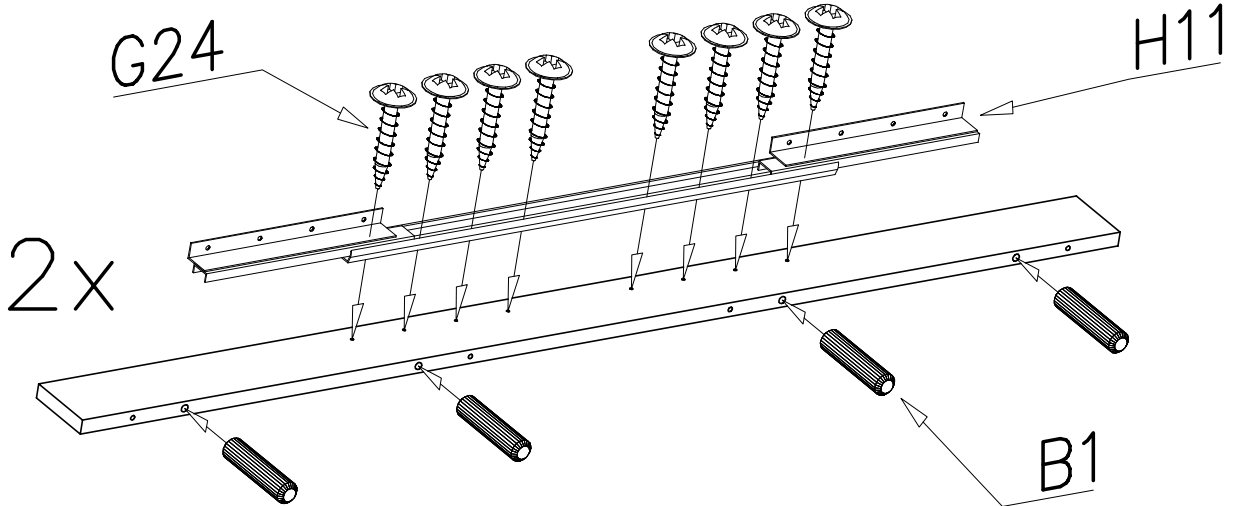

INSTRUKCJA MONTAŻU
FITTING-UP INSTRUCTION
ІНСТРУКЦІЯ МОНТАЖУ
ИНСТРУКЦИЯ СБОРКИ

MONTÁŽNY NÁVOD
INSTRUCTIONS POUR LE MONTAGE
INSTRUCCIONES DE MONTAJE
SZERELÉSI ÚTMUTATÓ
UPUTE ZA SASTAVLJANJE

Do montażu potrzebne są:
You need for fitting-up:
Для монтажу потрібно:
Для сборки нужны:

Pour le montage il faut:
Para realizar el montaje es necesario:
K montá i potrebuje:
A szereléshez szükséges:
Za sastavljanje su potrebne:

K5 12x	K1 12x
G24 4x16	B1 16x
H11 600mm	1x

1

2

3

4

W2		1x
A1		6x
		ø7x50

5

P4		6x
----	--	----

6

B5		B6	
	6x		6x
G24		G24	
	4x16		8x
M15		M15	
			4x

7

G24
4x16 16x

8

A1
ø7x50 8x