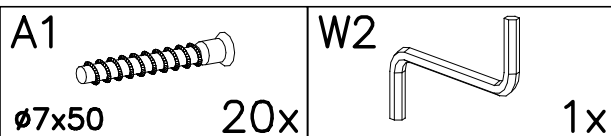

INSTRUKCJA MONTAŻU
FITTING-UP INSTRUCTION
ІНСТРУКЦІЯ МОНТАЖУ
ИНСТРУКЦИЯ СБОРКИ

MONTÁŽNY NÁVOD
INSTRUCTIONS POUR LE MONTAGE
INSTRUCCIONES DE MONTAJE
SZERELÉSI ÚTMUTATÓ
UPUTE ZA SASTAVLJANJE

Do montażu potrzebne są:
You need for fitting-up:
Для монтажу потрібно:
Для сборки нужны:

Pour le montage il faut:
Para realizar el montaje es necesario:
K montá i potrebuje:
A szereléshez szükséges:
Za sastavljanje su potrebne:

K5 12x	K1 12x
G24 4x16	B1 16x
H11 600mm	1x

1

2

3

4

W2		1x
A1		6x
		ø7x50

5

P4		6x
----	--	----

6

B5		B6	
	6x		6x
G24		G24	
	4x16		8x
M15		M15	
			4x

7

G24
4x16 16x

8

A1
ø7x50 8x